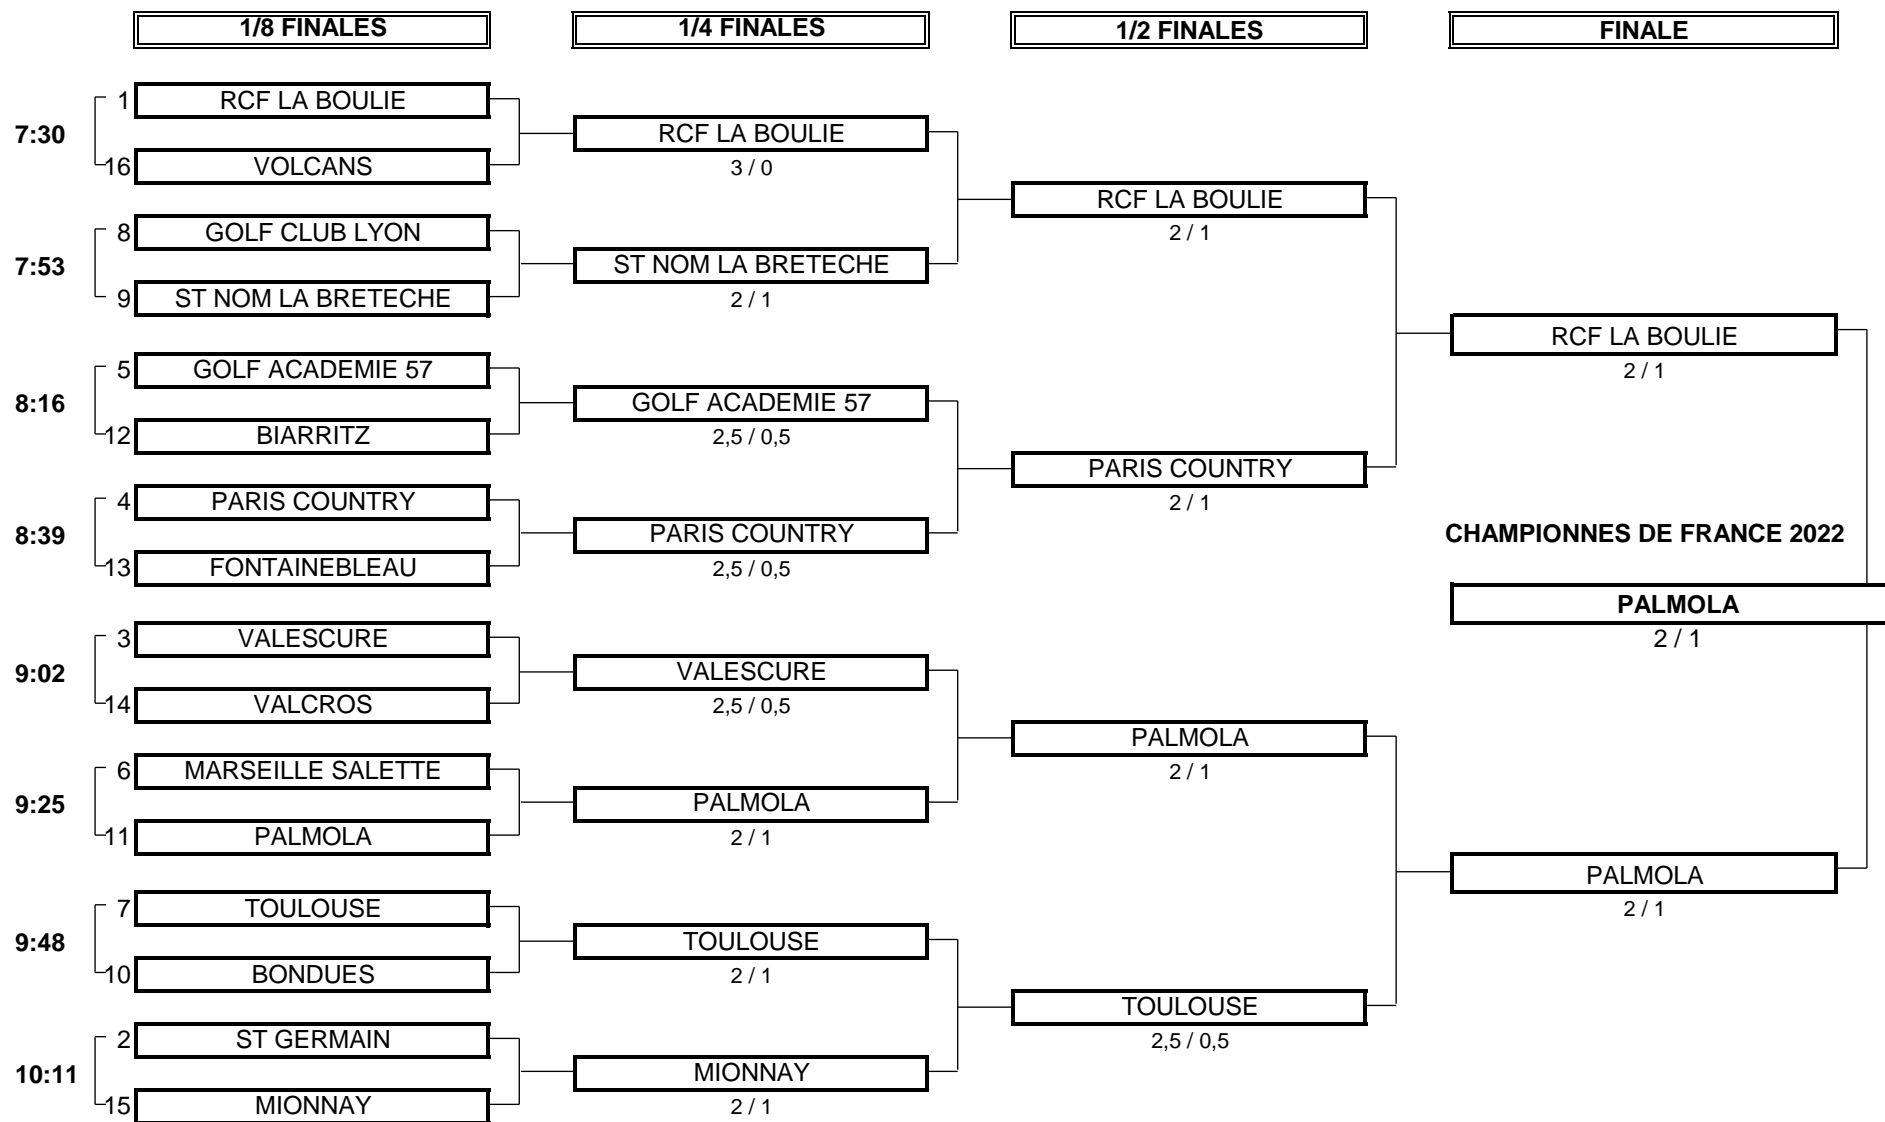

CHAMPIONNAT DE FRANCE PAR ÉQUIPES U16 FILLES 2022

1ère Division - Trophée Brigitte Varangot

Du 14 au 17 Juillet - Golf Club de Sablé Solesmes

PHASE FINALE MATCH PLAY